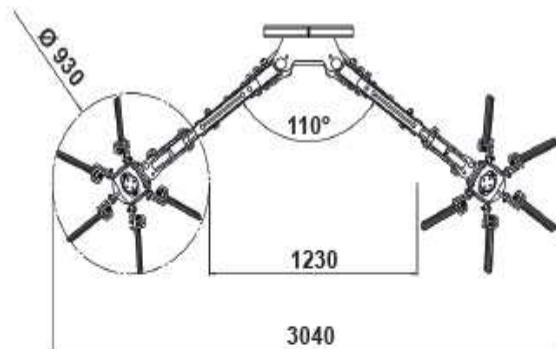

MODELOS

mod.	nº	kg
PSU02	2 (sin pistón desplazamiento regulación manual)	210
PSU03	3	220

DETALLES

Pieza de acople al tractor.

Caballote con regulación de altura.

Discos nylon ajustables en el chasis para impedir vibraciones.

SWEEP DUO

Equipamiento de serie:

- Doble cabezal de dedos de nylon o palas de goma.
- Sistema especial de enganche rápido.
- Caballete regulable en altura para facilitar el enganche y desenganche en el tractor.
- Posibilidad de acoplar otros accesorios Niubo.
- Mando manual de 5 palancas con sistema de regulación de caudal de la barredora en el mismo mando y accionamiento de los cabezales-barredora incluido.
- Tubos hidráulicos incluidos.
- Movimientos hidráulicos de los 4 pistones: regulación de la altura de los brazos independiente y alargamiento de los cabezales.
- Protecciones para evitar accidentes según normas CE.

MODELOS

mod.	nº	kg
	2	
PSD02	(regulación alargamiento manual)	195
PSD04	4	195

DETALLES

Pieza de acople al tractor.

Caballote con regulación de altura.

SWEEP PLUS

Equipamiento de serie:

- Doble cabezal de dedos de nylon o palas de goma.
- Sistema especial de enganche rápido.
- Caballete regulable en altura para facilitar el enganche y desenganche en el tractor.
- Posibilidad de acoplar otros accesorios Niubo.
- Mando manual de 5 palancas con sistema de regulación de caudal de la barredora en el mismo mando y accionamiento de los cabezales-barredora incluido.
- Tubos hidráulicos incluidos.
- Movimientos hidráulicos de los pistones: regulación de la altura de los brazos independiente y obertura de los brazos independiente.
- Alargamiento de los brazos de los cabezales independiente manual.
- Protecciones para evitar accidentes según normas CE.

MODELOS

mod.	nº	kg
PSD14	4	195