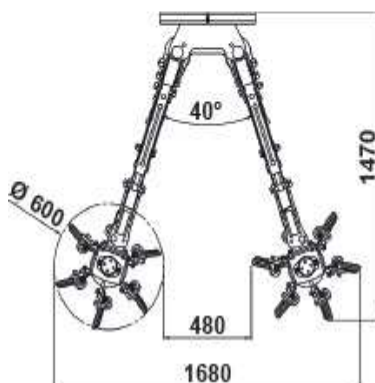

MODELOS

mod.	nº	kg
PSU02	2 (sin pistón desplazamiento regulación manual)	210
PSU03	3	220

DETALLES

Pieza de acople al tractor.

Caballote con regulación de altura.

Discos nylon ajustables en el chasis para impedir vibraciones.

SWEEP DUO

Equipamiento de serie:

- Doble cabezal de dedos de nylon o palas de goma.
- Sistema especial de enganche rápido.
- Caballete regulable en altura para facilitar el enganche y desenganche en el tractor.
- Posibilidad de acoplar otros accesorios Niubo.
- Mando manual de 5 palancas con sistema de regulación de caudal de la barredora en el mismo mando y accionamiento de los cabezales-barredora incluido.
- Tubos hidráulicos incluidos.
- Movimientos hidráulicos de los 4 pistones: regulación de la altura de los brazos independiente y alargamiento de los cabezales.
- Protecciones para evitar accidentes según normas CE.

MODELOS

mod.	nº	kg
	2	
PSD02	(regulación alargamiento manual)	195
PSD04	4	195

DETALLES

Pieza de acople al tractor.

Caballote con regulación de altura.

SWEEP PLUS

Equipamiento de serie:

- Doble cabezal de dedos de nylon o palas de goma.
- Sistema especial de enganche rápido.
- Caballete regulable en altura para facilitar el enganche y desenganche en el tractor.
- Posibilidad de acoplar otros accesorios Niubo.
- Mando manual de 5 palancas con sistema de regulación de caudal de la barredora en el mismo mando y accionamiento de los cabezales-barredora incluido.
- Tubos hidráulicos incluidos.
- Movimientos hidráulicos de los pistones: regulación de la altura de los brazos independiente y obertura de los brazos independiente.
- Alargamiento de los brazos de los cabezales independiente manual.
- Protecciones para evitar accidentes según normas CE.

MODELOS

mod.	nº	kg
PSD14	4	195