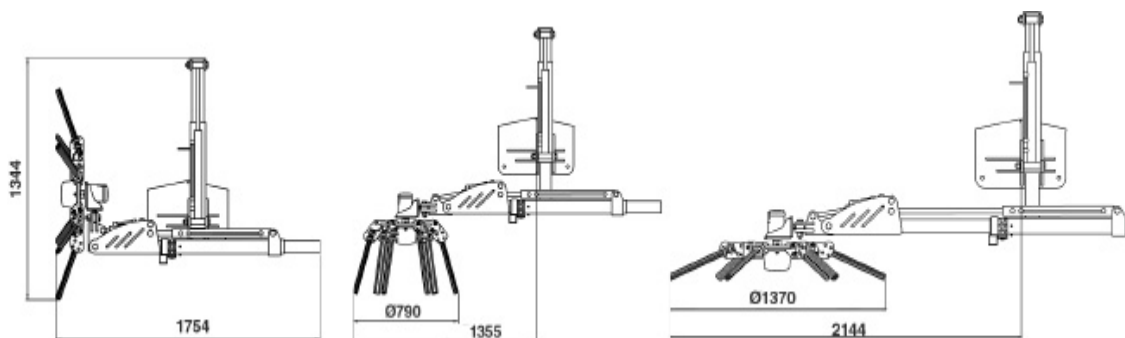

ECO DISK

Equipamiento de serie:

- Diámetro del disco 600 mm.
- Disco desbrozador con sistema de retroceso con muelle.
- Sistema especial de enganche rápido.
- Caballete regulable en altura para facilitar el enganche y desenganche en el tractor.
- Posibilidad de acoplar otros accesorios Niubo.
- Movimientos hidráulicos en modelo de 3 pistones: Elevación, inclinación y desplazamiento.
- Máquina sin mando y sin tubos hidráulicos.
- Protecciones para evitar accidentes según normas CE.

MODELOS

mod.	nº	Ø mm	kg
PED600	3	600	330
PED600	3	800	340

SWEEP UNIK

Equipamiento de serie:

- Kit de dedos de nylon o palas de goma.
- Sistema especial de enganche rápido.
- Caballete regulable en altura para facilitar el enganche y desenganche en el tractor.
- Posibilidad de acoplar otros accesorios Niubo.
- Movimientos hidráulicos en modelo de 2 pistones: Elevación e inclinación (desplazamiento manual)
- Movimientos hidráulicos en modelo de 3 pistones: Elevación, inclinación y desplazamiento.
- Máquina sin mando y sin tubos hidráulicos.
- Protecciones para evitar accidentes según normas CE.

MODELOS

mod.	nº	kg
PSU02	2 (sin pistón desplazamiento regulación manual)	210
PSU03	3	220

DETALLES

Pieza de acople al tractor.

Caballote con regulación de altura.

Discos nylon ajustables en el chasis para impedir vibraciones.