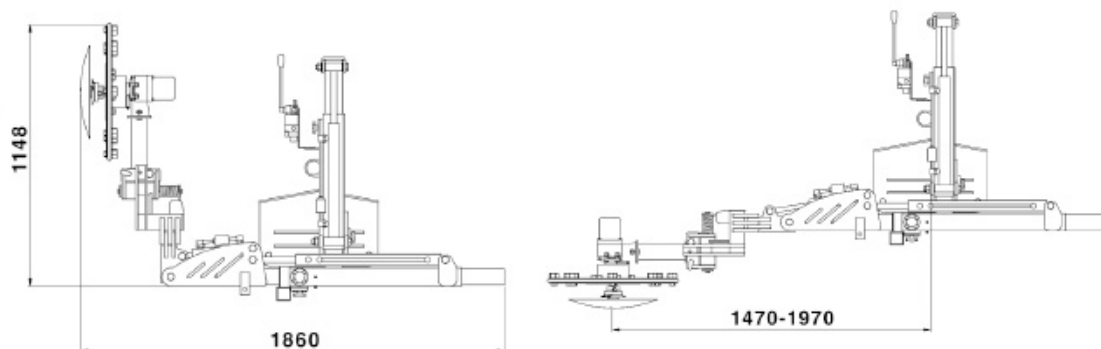

ECO DISK

Equipamiento de serie:

- Diámetro del disco 600 mm.
- Disco desbrozador con sistema de retroceso con muelle.
- Sistema especial de enganche rápido.
- Caballete regulable en altura para facilitar el enganche y desenganche en el tractor.
- Posibilidad de acoplar otros accesorios Niubo.
- Movimientos hidráulicos en modelo de 3 pistones: Elevación, inclinación y desplazamiento.
- Máquina sin mando y sin tubos hidráulicos.
- Protecciones para evitar accidentes según normas CE.

MODELOS

mod.	nº	Ø mm	kg
PED600	3	600	330
PED600	3	800	340

SWEEP UNIK

Equipamiento de serie:

- Kit de dedos de nylon o palas de goma.
- Sistema especial de enganche rápido.
- Caballete regulable en altura para facilitar el enganche y desenganche en el tractor.
- Posibilidad de acoplar otros accesorios Niubo.
- Movimientos hidráulicos en modelo de 2 pistones: Elevación e inclinación (desplazamiento manual)
- Movimientos hidráulicos en modelo de 3 pistones: Elevación, inclinación y desplazamiento.
- Máquina sin mando y sin tubos hidráulicos.
- Protecciones para evitar accidentes según normas CE.

MODELOS

mod.	nº	kg
PSU02	2 (sin pistón desplazamiento regulación manual)	210
PSU03	3	220

DETALLES

Pieza de acople al tractor.

Caballote con regulación de altura.

Discos nylon ajustables en el chasis para impedir vibraciones.

MODELOS

mod.	nº	kg
PSD14	4	195