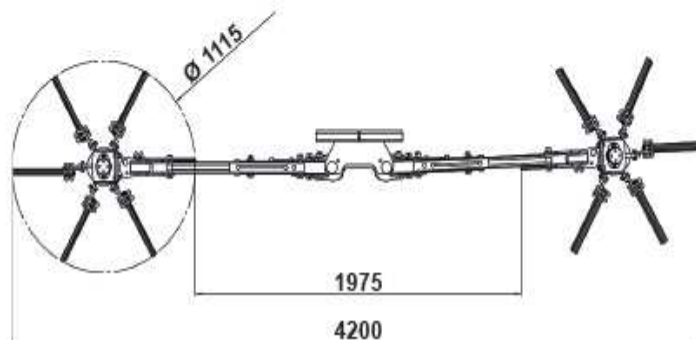

MODELOS

mod.	nº	kg
PSU02	2 (sin pistón desplazamiento regulación manual)	210
PSU03	3	220

DETALLES

Pieza de acople al tractor.

Caballote con regulación de altura.

Discos nylon ajustables en el chasis para impedir vibraciones.

SWEEP DUO

Equipamiento de serie:

- Doble cabezal de dedos de nylon o palas de goma.
- Sistema especial de enganche rápido.
- Caballete regulable en altura para facilitar el enganche y desenganche en el tractor.
- Posibilidad de acoplar otros accesorios Niubo.
- Mando manual de 5 palancas con sistema de regulación de caudal de la barredora en el mismo mando y accionamiento de los cabezales-barredora incluido.
- Tubos hidráulicos incluidos.
- Movimientos hidráulicos de los 4 pistones: regulación de la altura de los brazos independiente y alargamiento de los cabezales.
- Protecciones para evitar accidentes según normas CE.

MODELOS

mod.	nº	kg
	2	
PSD02	(regulación alargamiento manual)	195
PSD04	4	195

DETALLES

Pieza de acople al tractor.

Caballote con regulación de altura.

SWEEP PLUS

Equipamiento de serie:

- Doble cabezal de dedos de nylon o palas de goma.
- Sistema especial de enganche rápido.
- Caballete regulable en altura para facilitar el enganche y desenganche en el tractor.
- Posibilidad de acoplar otros accesorios Niubo.
- Mando manual de 5 palancas con sistema de regulación de caudal de la barredora en el mismo mando y accionamiento de los cabezales-barredora incluido.
- Tubos hidráulicos incluidos.
- Movimientos hidráulicos de los pistones: regulación de la altura de los brazos independiente y obertura de los brazos independiente.
- Alargamiento de los brazos de los cabezales independiente manual.
- Protecciones para evitar accidentes según normas CE.

MODELOS

mod.	nº	kg
PSD14	4	195